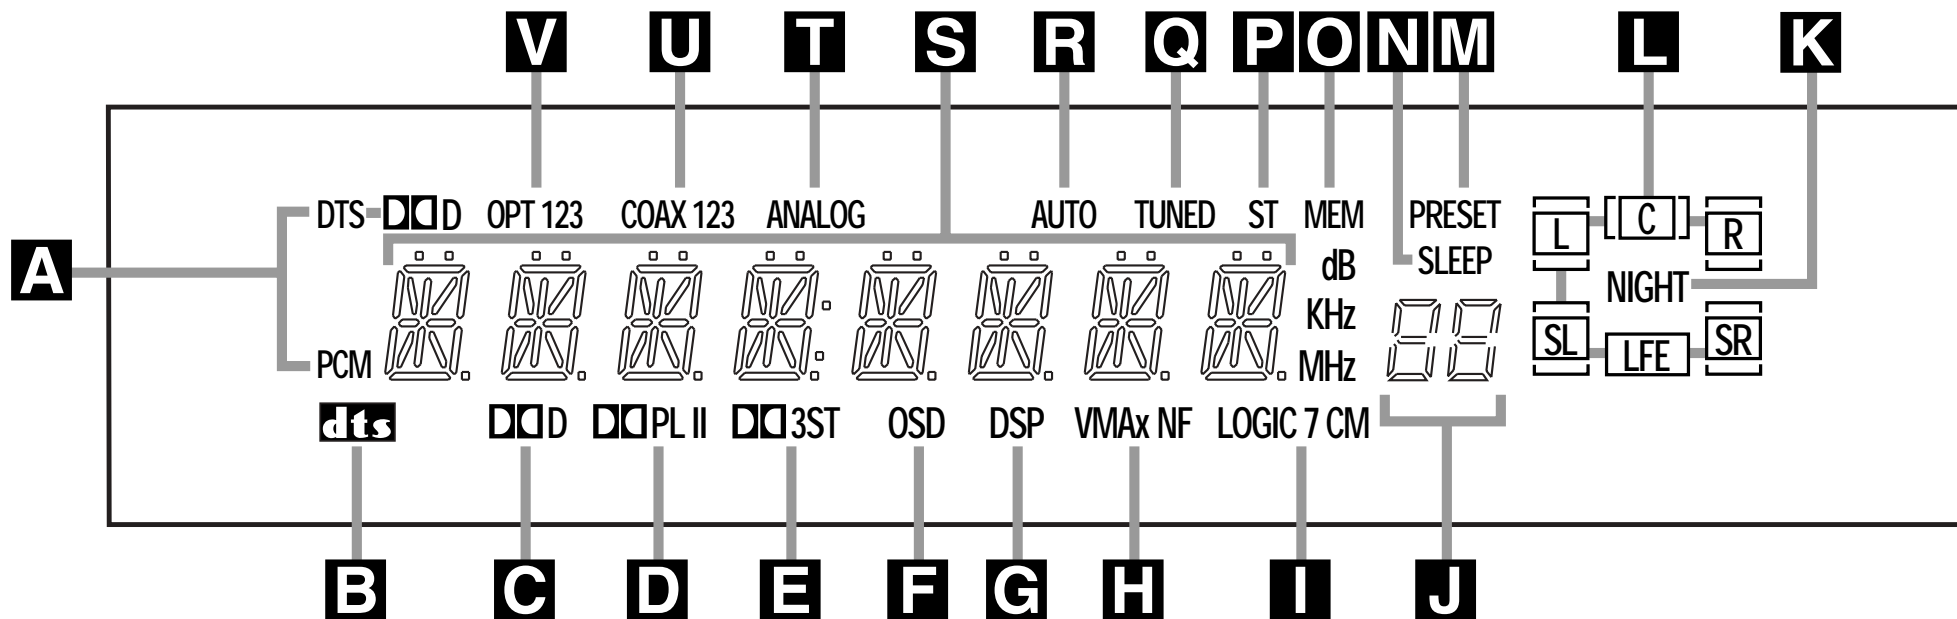

AVR 225 FRONT-PANEL INFORMATION DISPLAY

A Bitstream Indicators

B DTS Mode Indicator

C Dolby Digital Indicator

D Dolby Pro Logic II Indicator

E Dolby 3 Stereo/Stereo Indicator

F OSD Indicator

G DSP Mode Indicator

H VMAX Mode Indicators

I Logic 7 Mode Indicators

J Preset Number/Sleep Timer

K Night Mode Indicator

L Speaker/Channel Input Indicators

M Preset Indicator

N Sleep Indicator

O Memory Indicator

P Stereo Indicator

Q Tuned Indicator

R Auto Indicator

S Main Information Display

T Analog Input Indicator

U Coaxial Digital Input Indicators

V Optical Digital Input Indicators